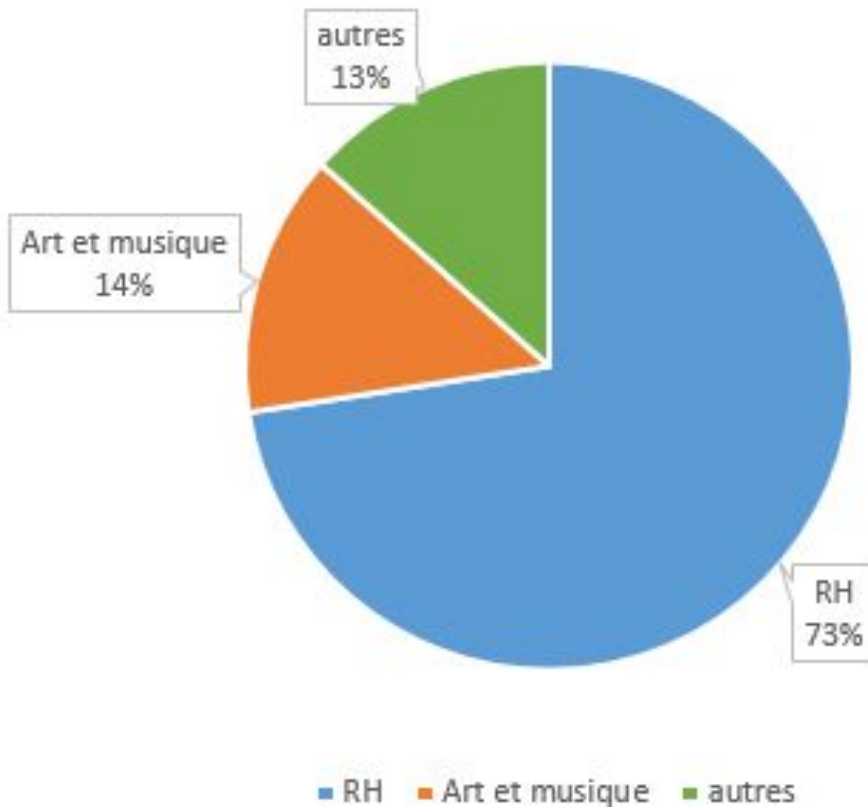

SURTAXE SCOLAIRE 2020/2021

Région Métro - 767 695\$

École du Grand-Portage - 47 792\$